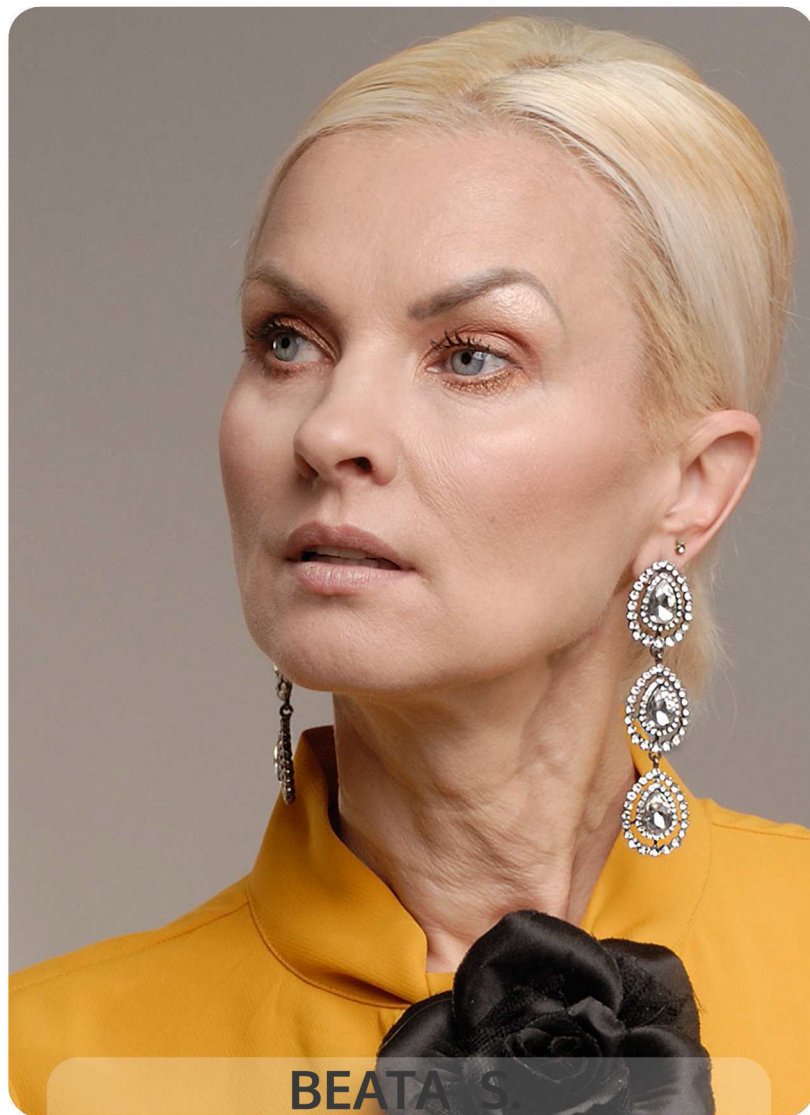

EG EVERGREEN MODELS

Wzrost: 175 cm
Biust: 84 cm
Talia: 64 cm
Biodra: 89 cm

Obuwie: 39
Oczy: niebieskie
Włosy: jasny blond
Rocznik: 1973

www.evergreenmodels.com

info@evergreenmodels.com

← ESCADRA MPS

BEATA S.