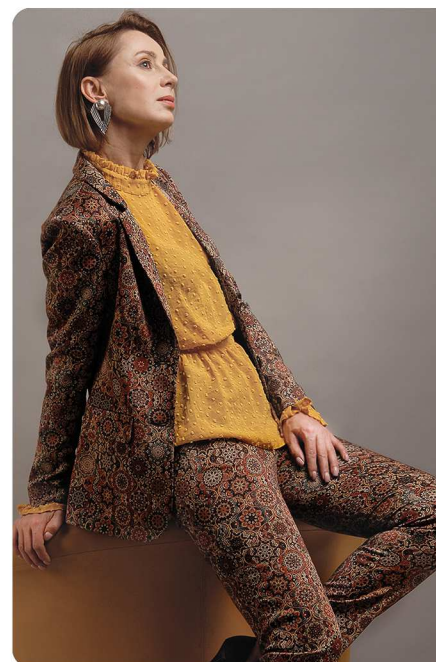

www.escadra-mps.com