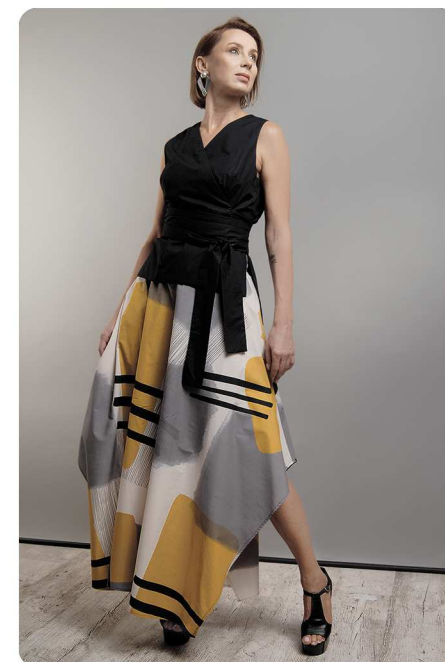

info@escadra-mps.com